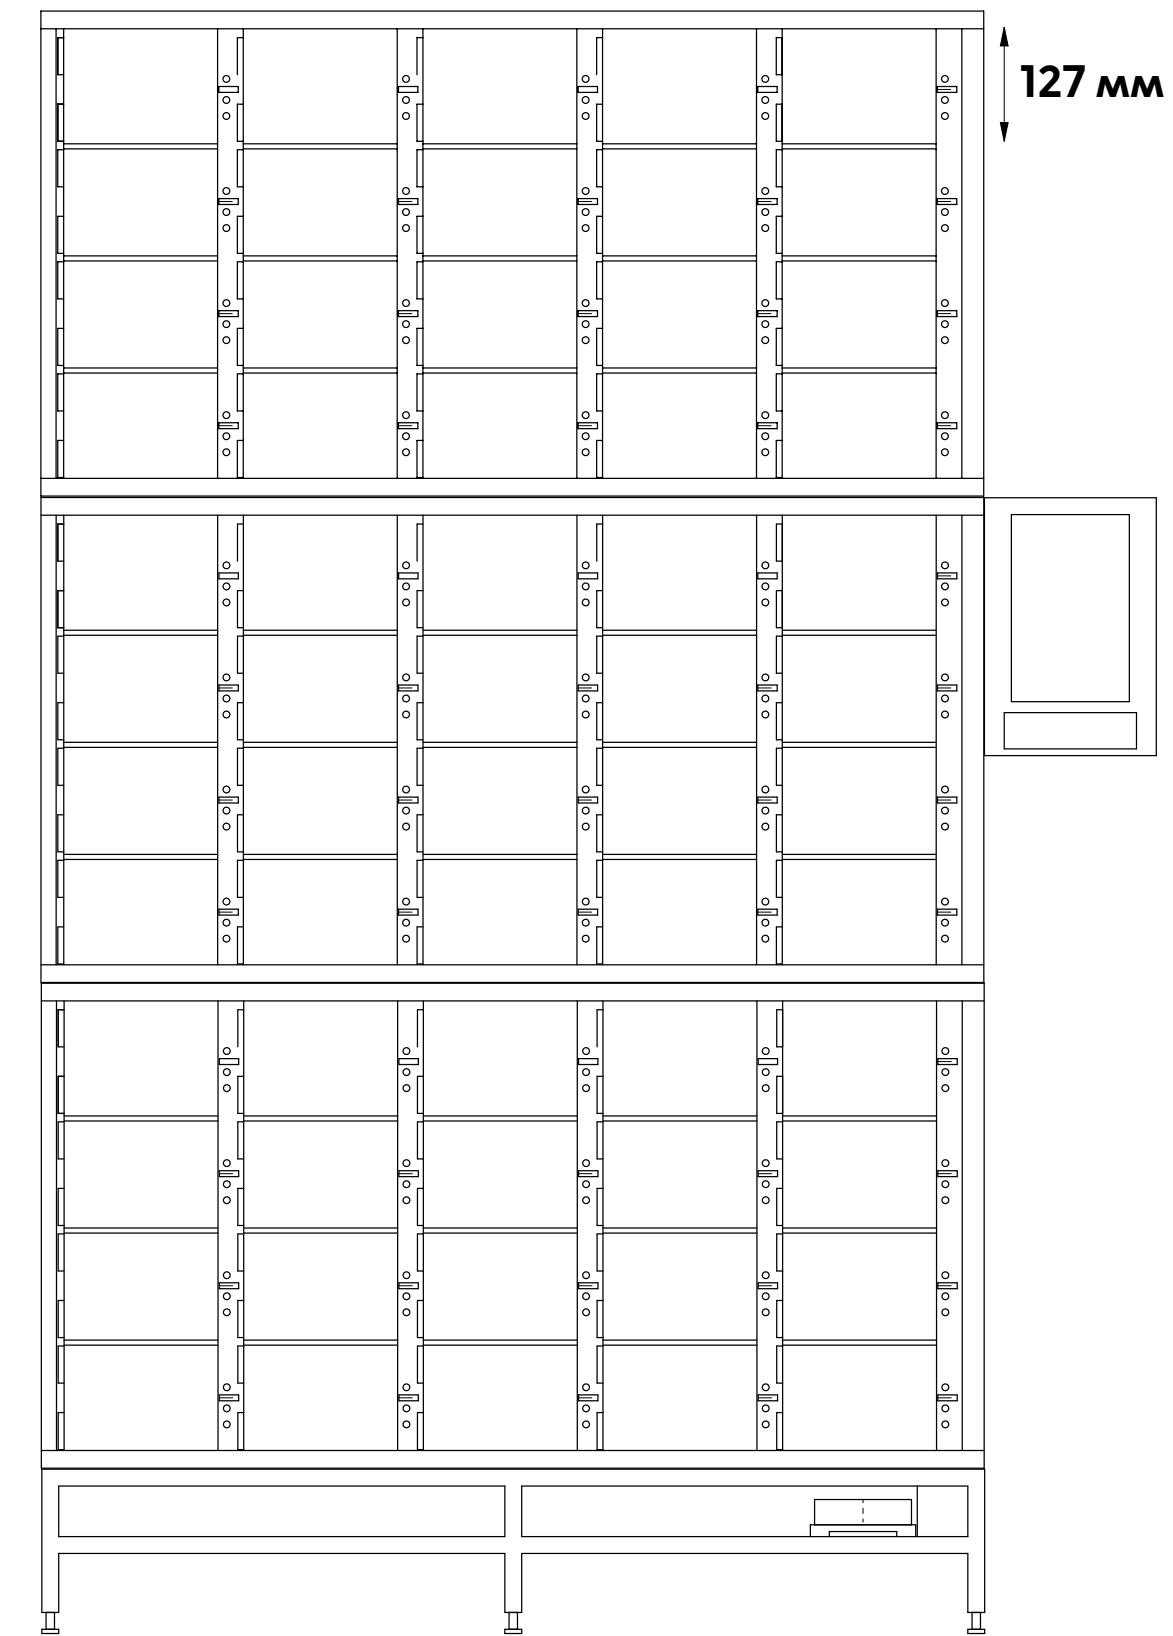

Размеры автоматизированной системы выдачи ТСД

ИНЛОКЕР 48 ячеек
(модуль на 16 ячеек)

ИНЛОКЕР 24ячеек
(модуль на 8 ячеек)

ИНЛОКЕР 60 ячеек
(модуль на 20 ячеек)

Вид сбоку

Ячейка стандарт

Ячейка большая

Ячейка мини