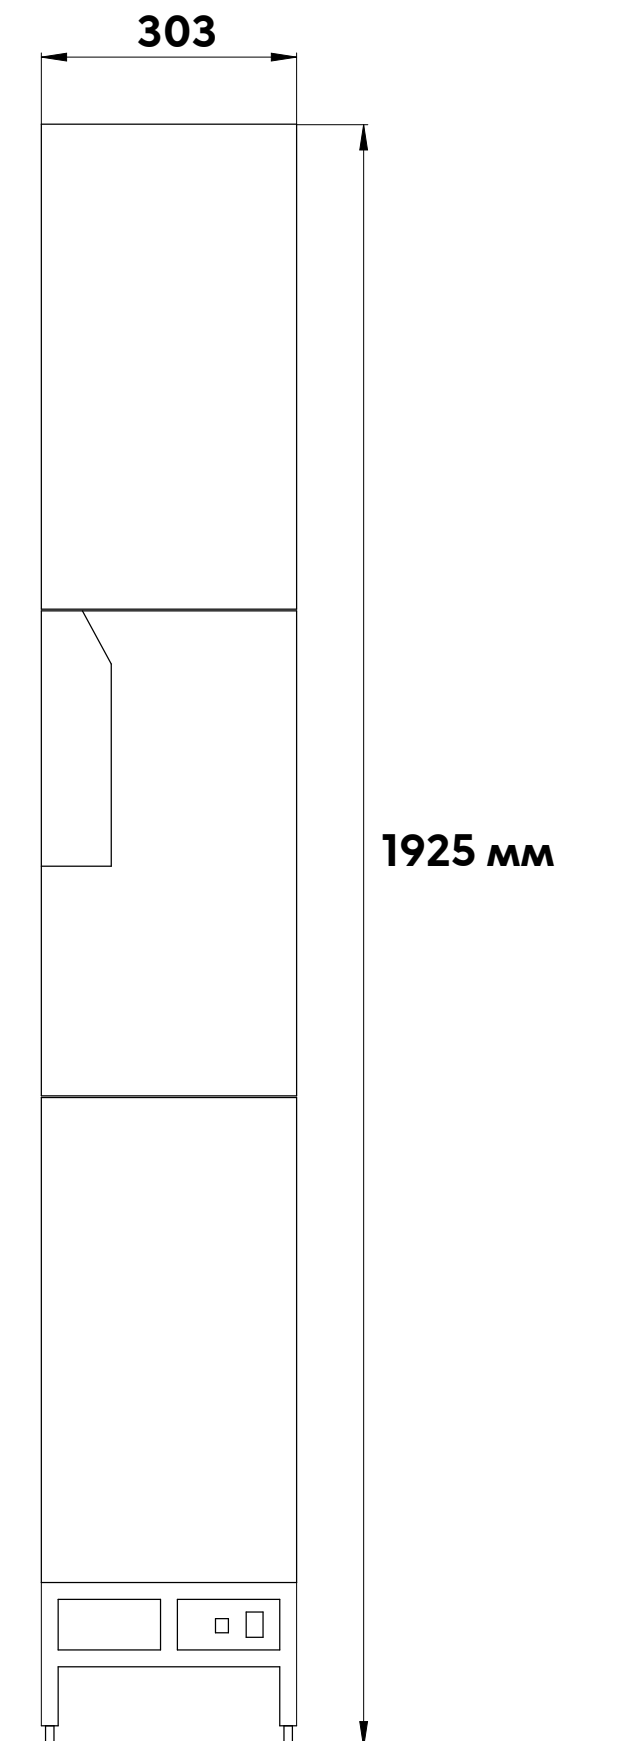

Размеры автоматизированной системы выдачи ТСД

ИНЛОКЕР 48 ячеек
(модуль на 16 ячеек)

ИНЛОКЕР 24ячеек
(модуль на 8 ячеек)

ИНЛОКЕР 60 ячеек
(модуль на 20 ячеек)

Вид сбоку

Ячейка стандарт

Ячейка большая

Ячейка мини