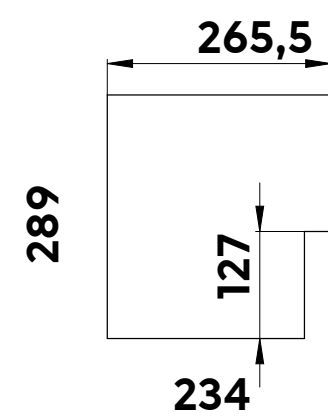

Размеры автоматизированной системы выдачи ТСД

ИНЛОКЕР 48 ячеек
(модуль на 16 ячеек)

ИНЛОКЕР 24ячеек
(модуль на 8 ячеек)

ИНЛОКЕР 60 ячеек
(модуль на 20 ячеек)

Вид сбоку

Ячейка стандарт

Ячейка большая

Ячейка мини