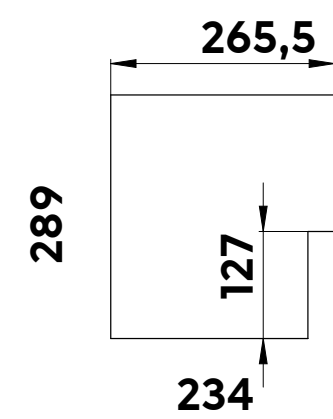

Размеры автоматизированной системы выдачи ТСД

ИНЛОКЕР 48 ячеек
(модуль на 16 ячеек)

ИНЛОКЕР 24ячеек
(модуль на 8 ячеек)

ИНЛОКЕР 60 ячеек
(модуль на 20 ячеек)

Вид сбоку

Ячейка стандарт

Ячейка большая

Ячейка мини