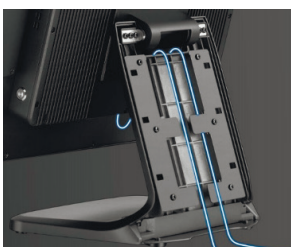

Poscenter POS101

- Металлический литой корпус
- Окрас матовый черный/белый
- Диагональ экрана 15" / 17"
- Экран абсолютно плоский

- Сенсор емкостной
- Превосходная система охлаждения для повышения производительности процессора.

При 100% нагрузке, температура на 20-30°C ниже, чем при традиционной системе охлаждения

- 100% скрытая прокладка кабелей - более аккуратное и чистое рабочее место.
- Можно установить на стену или другую вертикальную поверхность с помощью VESA-крепления.
- Нижняя часть стенда демонтируется в упаковочной коробке