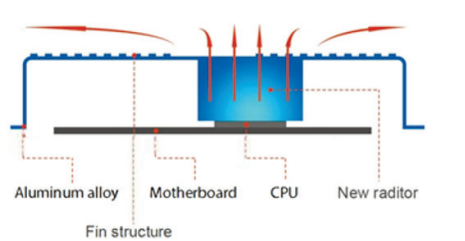

Poscenter POS101

- Металлический литой корпус
- Окрас матовый черный/белый
- Диагональ экрана 15" / 17"
- Экран абсолютно плоский

- Сенсор емкостной
- Превосходная система охлаждения для повышения производительности процессора.

При 100% нагрузке, температура на 20-30°C ниже, чем при традиционной системе охлаждения

- 100% скрытая прокладка кабелей - более аккуратное и чистое рабочее место.
- Можно установить на стену или другую вертикальную поверхность с помощью VESA-крепления.
- Нижняя часть стенда демонтируется в упаковочной коробке