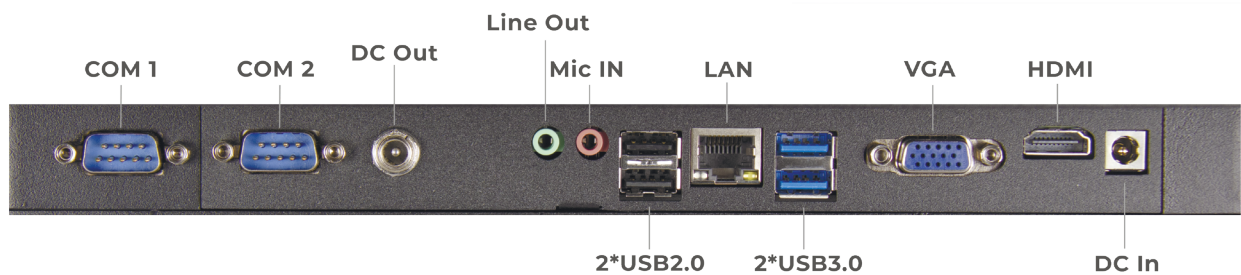

Poscenter POS101

- Металлический литой корпус
- Окрас матовый черный/белый
- Диагональ экрана 15" / 17"
- Экран абсолютно плоский

- Сенсор емкостной
- Превосходная система охлаждения для повышения производительности процессора.

При 100% нагрузке, температура на 20-30°C ниже, чем при традиционной системе охлаждения

- 100% скрытая прокладка кабелей - более аккуратное и чистое рабочее место.
- Можно установить на стену или другую вертикальную поверхность с помощью VESA-крепления.
- Нижняя часть стенда демонтируется в упаковочной коробке

Технические характеристики

Процессор	Intel Celeron J1900 @ 1.99GHz	Intel Celeron J3455 @ 1.50GHz
Экран (разрешение)	15"(1024*768)/17"(1280 x 1024), абсолютно плоский	
Сенсор	P-CAP, емкостной	
Оперативная память	DDR3L 1.35V 1600MHz, 4GB, опционально 8GB	
Жесткий диск	MSATA SSD 64GB, опционально 128 GB/256 GB	
Интерфейсные разъемы	VGA, HDMI, LAN, 2*COM, Line out, Mic-in, 6*USB	
Поддерживаемые ОС	Windows 10 IoT, Windows 7	
Крепление на стену	Поддерживает VESA 75x75	
Адаптер	12V, 5A	
ОПЦИИ		
Считыватель магнитных карт	MSR123 (входит в базовую комплектацию)	
Монитор покупателя	15" (не входит в базовую поставку)	
Дисплей покупателя	2X20 VFD (не входит в базовую поставку)	
Крепление на стену	Отверстие под крепление 75x75	