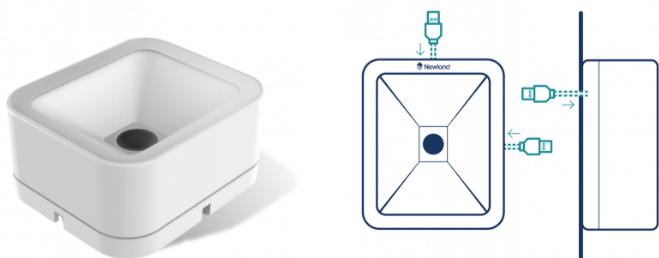

Предлагаемые области

Entertainment

Гостиницы

Логистика

Retail

Available in white on request