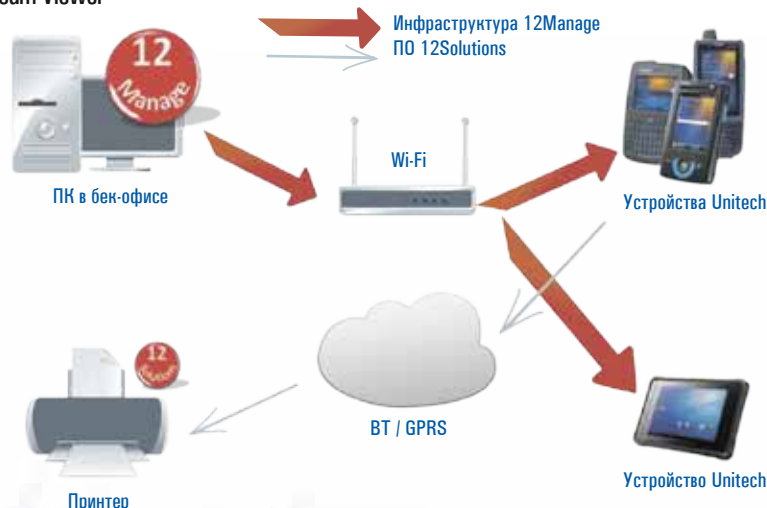

Управление мобильным устройством MDM в облаке

- Удаленный контроль подключенных устройств и состояния подключения (батарея, WiFi и прочее)
- Удаленное администрирование, назначение команд на кнопки, управление блокировками экрана
- Дистанционное обновление пользовательских программ, передача файлов*
- Использование датчиков устройства в качестве триггера для активации действия или команды
- Назначение политик безопасности и контроль их соблюдения
- Геолокация, розыск потерянных устройств

* с использованием Team Viewer